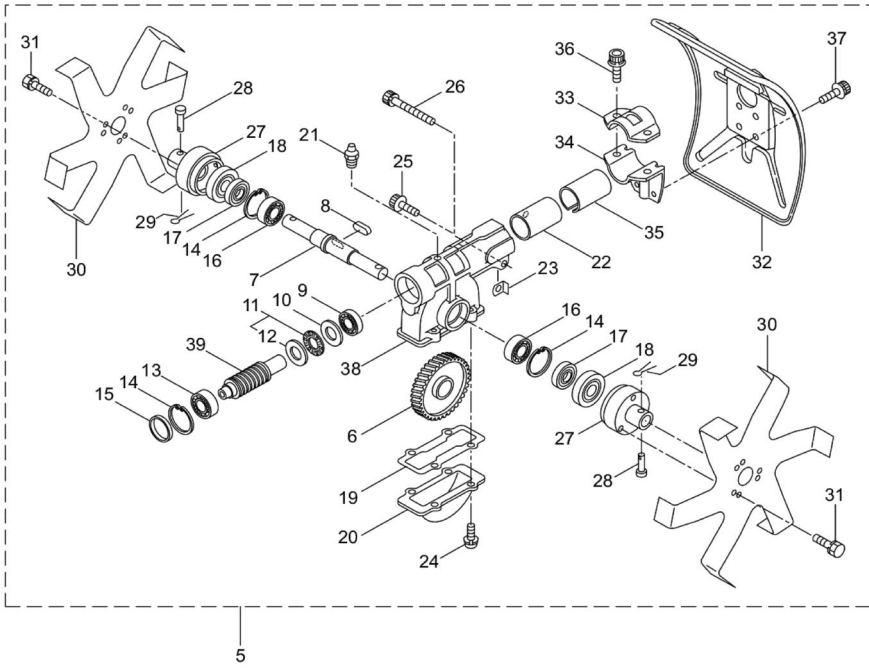

# PARTS LIST

MC-T

## CONTENTS

1. MC-T .....	1 ~ 2
---------------	-------

2014. 08.

**MARUYAMA**

P/N 520893-5

# 1. MC-T

Status	Position	Parts Number	Parts Name	Unit Quantity	Set Unit Quantity	Remarks	Price	Maker code
	1	347550	MC-T(CE)Y08	1				
	2	220218	DRIVESHAFT TUBE B	1			1339	
	3	216090	DRIVESHAFT	1		749L	539	
	4	216079	STOPPER	1			54	
	5	220145	CULTI ASSY	1		Incl.6-39	16154	
	6	587272	WHEEL GEAR	1			3693	001-10013
	7	587273	DRIVE SHAFT	1			1847	001-10015
	8	587274	WOODRUFF KEY	1			493	001-10021
	9	587275	BEARING 6901ZZ2CM	1		#6901ZZ	477	999-61600-101
	10	587276	WASHER	1			539	001-10026
	11	587277	THRUST WASHER	1		#1226 Incl.12	770	999-62122-668
	12	587278	THRUST WASHER	1			224	999-62122-669
	13	587279	BEARING 6001ZZ	1		#6001ZZ	159	
	14	587280	SNAP RING #28	3	5	H28	16	
	15	587281	PLUG	1			354	001-10020
	16	587282	BEARING 6902	2		#6902	254	999-61690-200
	17	587283	OIL SEAL	2		TC15286	224	999-66152-862
	18	587284	GUARD	2			493	001-10019
	19	587285	GASKET	1			354	001-10018
	20	587286	OIL PAN	1			616	001-10017
	21	587287	GREASE NIPPLE	1		M6	34	
	22	587288	COLLAR	1			816	001-10029K
	23	587289	SPACER	1			385	001-10030
	24	587290	SCREW	4		M5x10	10	001-10027K-6
	25	587291	CAP SCREW	1		M5x10	11	
	26	587292	CAP SCREW	1		M6x30	13	001-10027K-1
	27	587293	CUTTER HOLDER	2			2000	001-10016
	28	587294	PIN	2			493	001-10024
	29	587295	R PIN 8X1.6	2	10		10	
	30	587296	ROTARY CUTTER	2			1847	001-10011
	31	587297	BOLT	6		M5x14	10	001-10027K-5
	32	587298	CUTTER GUARD	1			2154	001-10010
	33	587299	BRACKET	1			677	001-10022K
	34	587300	THREADED BRACKET	1			800	001-10023K
	35	587301	COLLAR	1			447	001-10031
	36	587302	CAP SCREW	2		M6x20	11	001-10027K-2
	37	587303	CAP SCREW	2	5	M5x15	16	
	38	587270	GEARCASE	1			4154	001-10009
	39	587271	WORM SHAFT	1			3231	001-10014K
	40	223188	CAUTION MARK	1			154	
	41	520893		1		MC-T	0	