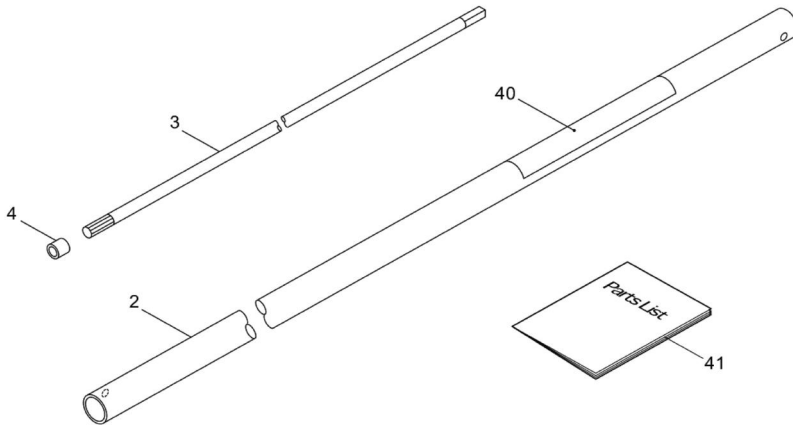

# 1. MC-T

Status	Position	Parts Number	Parts Name	Unit Quantity	Set Unit Quantity	Remarks	Price	Maker code
	1	347550	MC-T(CE)Y08	1				
	2	220218	DRIVESHAFT TUBE B	1			1339	
	3	216090	DRIVESHAFT	1		749L	539	
	4	216079	STOPPER	1			54	
	5	220145	CULTI ASSY	1		Incl.6-39	16154	
	6	587272	WHEEL GEAR	1			3693	001-10013
	7	587273	DRIVE SHAFT	1			1847	001-10015
	8	587274	WOODRUFF KEY	1			493	001-10021
	9	587275	BEARING 6901ZZ2CM	1		#6901ZZ	477	999-61600-101
	10	587276	WASHER	1			539	001-10026
	11	587277	THRUST WASHER	1		#1226 Incl.12	770	999-62122-668
	12	587278	THRUST WASHER	1			224	999-62122-669
	13	587279	BEARING 6001ZZ	1		#6001ZZ	159	
	14	587280	SNAP RING #28	3	5	H28	16	
	15	587281	PLUG	1			354	001-10020
	16	587282	BEARING 6902	2		#6902	254	999-61690-200
	17	587283	OIL SEAL	2		TC15286	224	999-66152-862
	18	587284	GUARD	2			493	001-10019
	19	587285	GASKET	1			354	001-10018
	20	587286	OIL PAN	1			616	001-10017
	21	587287	GREASE NIPPLE	1		M6	34	
	22	587288	COLLAR	1			816	001-10029K
	23	587289	SPACER	1			385	001-10030
	24	587290	SCREW	4		M5x10	10	001-10027K-6
	25	587291	CAP SCREW	1		M5x10	11	
	26	587292	CAP SCREW	1		M6x30	13	001-10027K-1
	27	587293	CUTTER HOLDER	2			2000	001-10016
	28	587294	PIN	2			493	001-10024
	29	587295	R PIN 8X1.6	2	10		10	
	30	587296	ROTARY CUTTER	2			1847	001-10011
	31	587297	BOLT	6		M5x14	10	001-10027K-5
	32	587298	CUTTER GUARD	1			2154	001-10010
	33	587299	BRACKET	1			677	001-10022K
	34	587300	THREADED BRACKET	1			800	001-10023K
	35	587301	COLLAR	1			447	001-10031
	36	587302	CAP SCREW	2		M6x20	11	001-10027K-2
	37	587303	CAP SCREW	2	5	M5x15	16	
	38	587270	GEARCASE	1			4154	001-10009
	39	587271	WORM SHAFT	1			3231	001-10014K
	40	223188	CAUTION MARK	1			154	
	41	520893		1		MC-T	0	